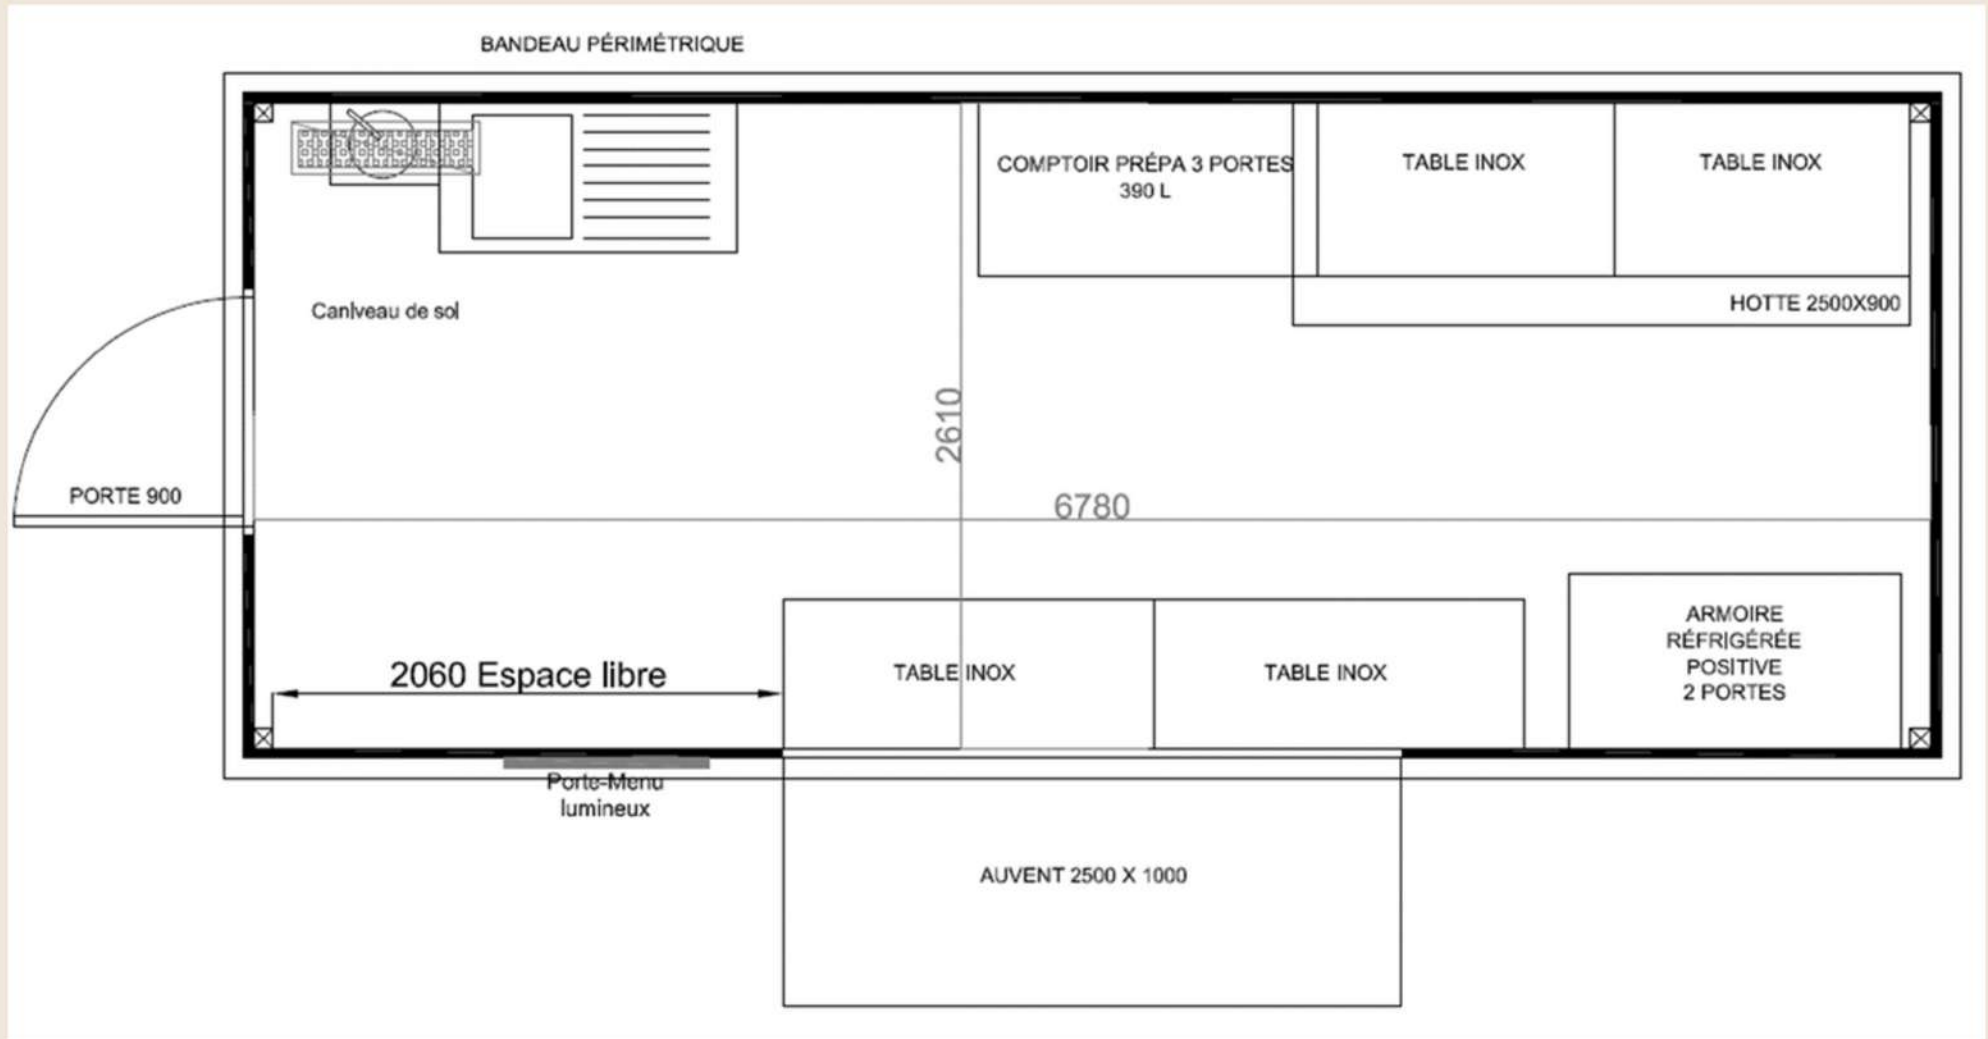

NOVAKIOSK LOCATION

DIMENSIONS EXTÉRIEURES

7020X2850X3000(H) MM

- **Module** : bandeau supérieur périphérique, surface extérieures lisses RAL 9010, surface intérieures lessivables lisses RAL 9010, revêtement de sol grand passage U4P3.
- **Menuiseries** : 1 auvent latéral avec vérins pneumatiques 2500x1000mm et 1 porte de service (900x1900mm) avec serrure 3 points.
- **Installation électrique triphasée 63A-380V** : éclairage par plafonniers LED, 1 tableau électrique avec porte, 1 interrupteur, 8 prises de courant, 3 alimentations tri pour équipements chauds et 1 coup de poing d'arrêt d'urgence.
- **Installation plomberie** : 1 plonge inox 1 bac avec égouttoir, robinet à coude, 1 chauffe-eau 15L, 1 lave-main à commande fémorale et un kit hygiène.

EQUIPEMENTS

- 1 Comptoir de préparation 3 portes 390L avec saladette intégrée
- 1 Hotte aspirante 2500x900x450mm capacité d'extraction 2500m³/h
- 2 Tables inox 1200x700mm sous la hotte
- 1 Armoire positive double porte 1200L
- 1 Comptoir de vente inox
- 1 Caniveau de sol pour un nettoyage facile
- 1 Porte menu rétro-éclairé

NOVAKIOSK LOCATION

DIMENSIONS EXTÉRIEURES

7020X2850X3000(H) MM

NOVAKIOSK LOCATION

DIMENSIONS EXTÉRIEURES

7020X2850X3000(H) MM

NOVAKIOSK

LE NOVAKIOSK LOCATION TARIFS ET DURÉES