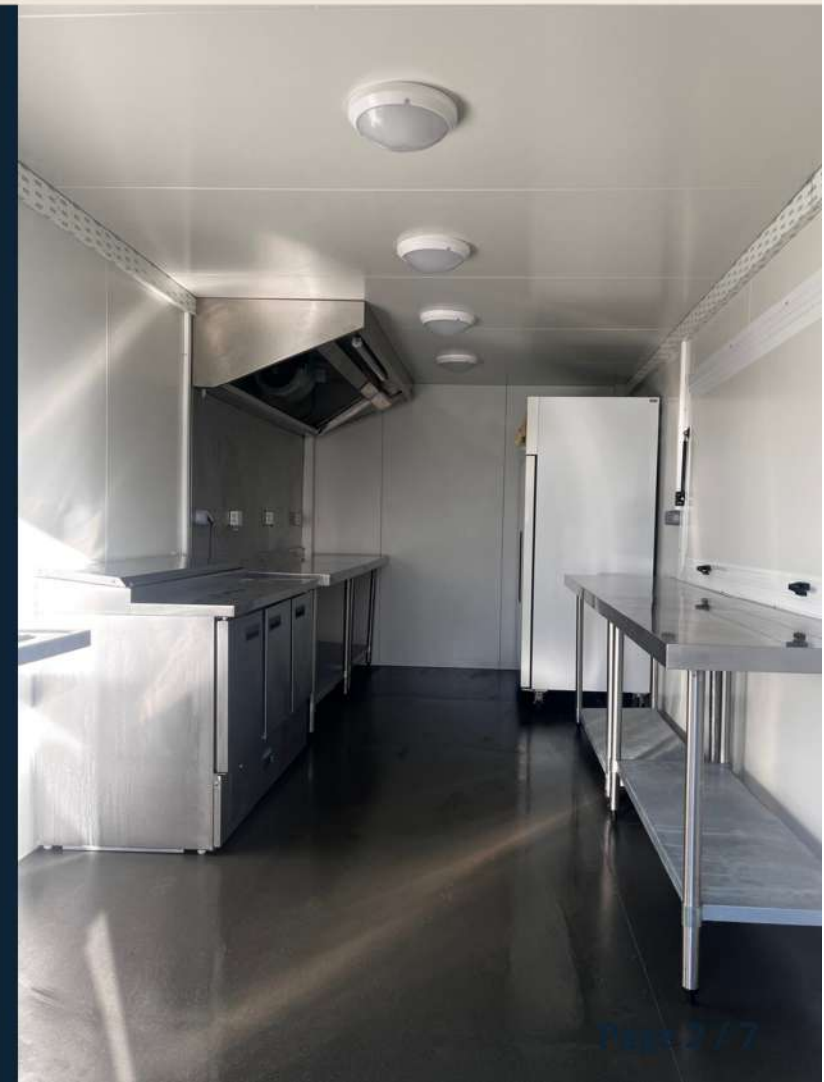

NOVAKIOSK LOCATION

DIMENSIONS EXTÉRIEURES

7020X2850X3000(H) MM

- **Module** : bandeau supérieur périphérique, surface extérieures lisses RAL 9010, surface intérieures lessivables lisses RAL 9010, revêtement de sol grand passage U4P3.
- **Menuiseries** : 1 auvent latéral avec vérins pneumatiques 2500x1000mm et 1 porte de service (900x1900mm) avec serrure 3 points.
- **Installation électrique triphasée 63A-380V** : éclairage par plafonniers LED, 1 tableau électrique avec porte, 1 interrupteur, 8 prises de courant, 3 alimentations tri pour équipements chauds et 1 coup de poing d'arrêt d'urgence.
- **Installation plomberie** : 1 plonge inox 1 bac avec égouttoir, robinet à coude, 1 chauffe-eau 15L, 1 lave-main à commande fémorale et un kit hygiène.

EQUIPEMENTS

- 1 Comptoir de préparation 3 portes 390L avec saladette intégrée
- 1 Hotte aspirante 2500x900x450mm capacité d'extraction 2500m³/h
- 2 Tables inox 1200x700mm sous la hotte
- 1 Armoire positive double porte 1200L
- 1 Comptoir de vente inox
- 1 Caniveau de sol pour un nettoyage facile
- 1 Porte menu rétro-éclairé